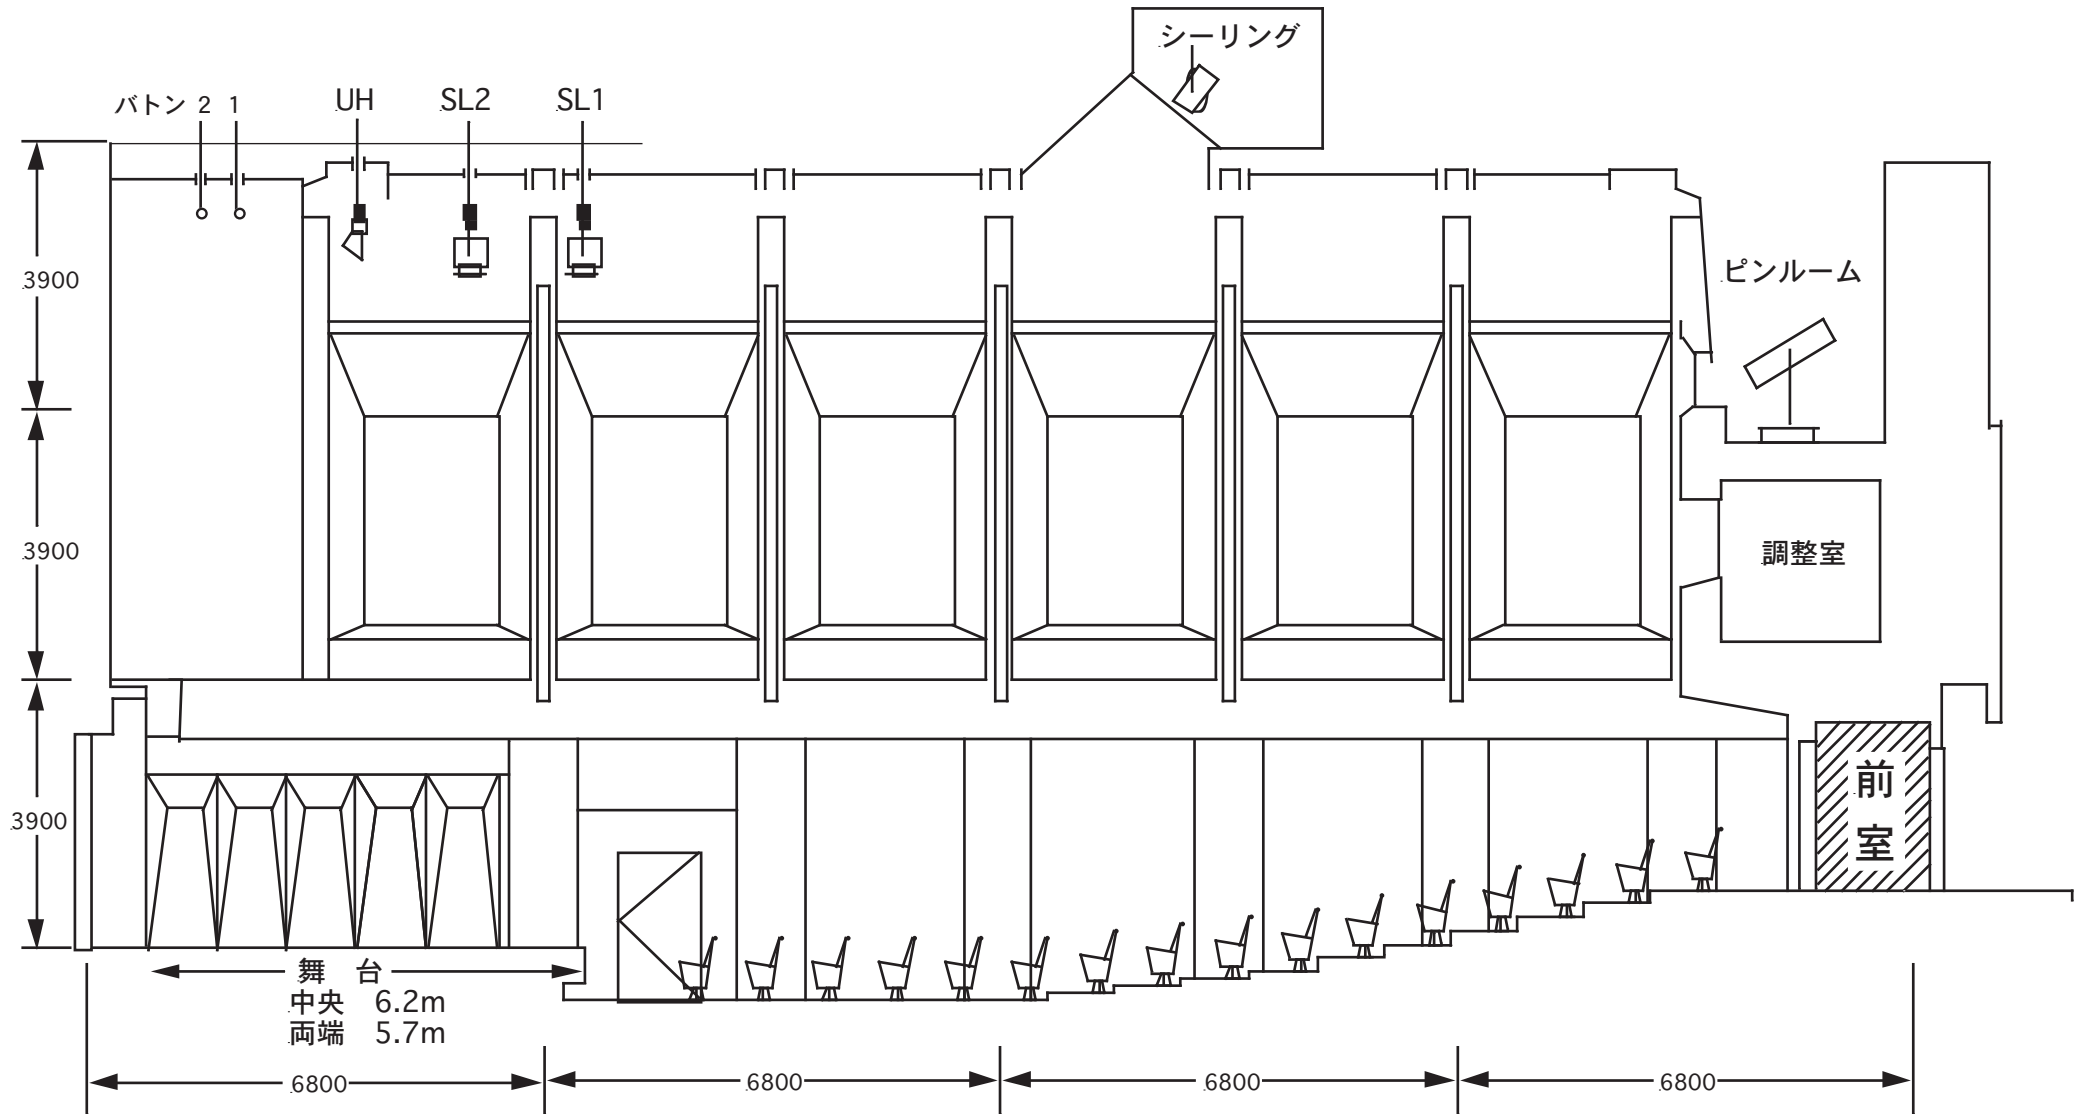

# 海老名市文化会館 小ホール断面図

客席床面から舞台面 700mm

2012年7月1日現在