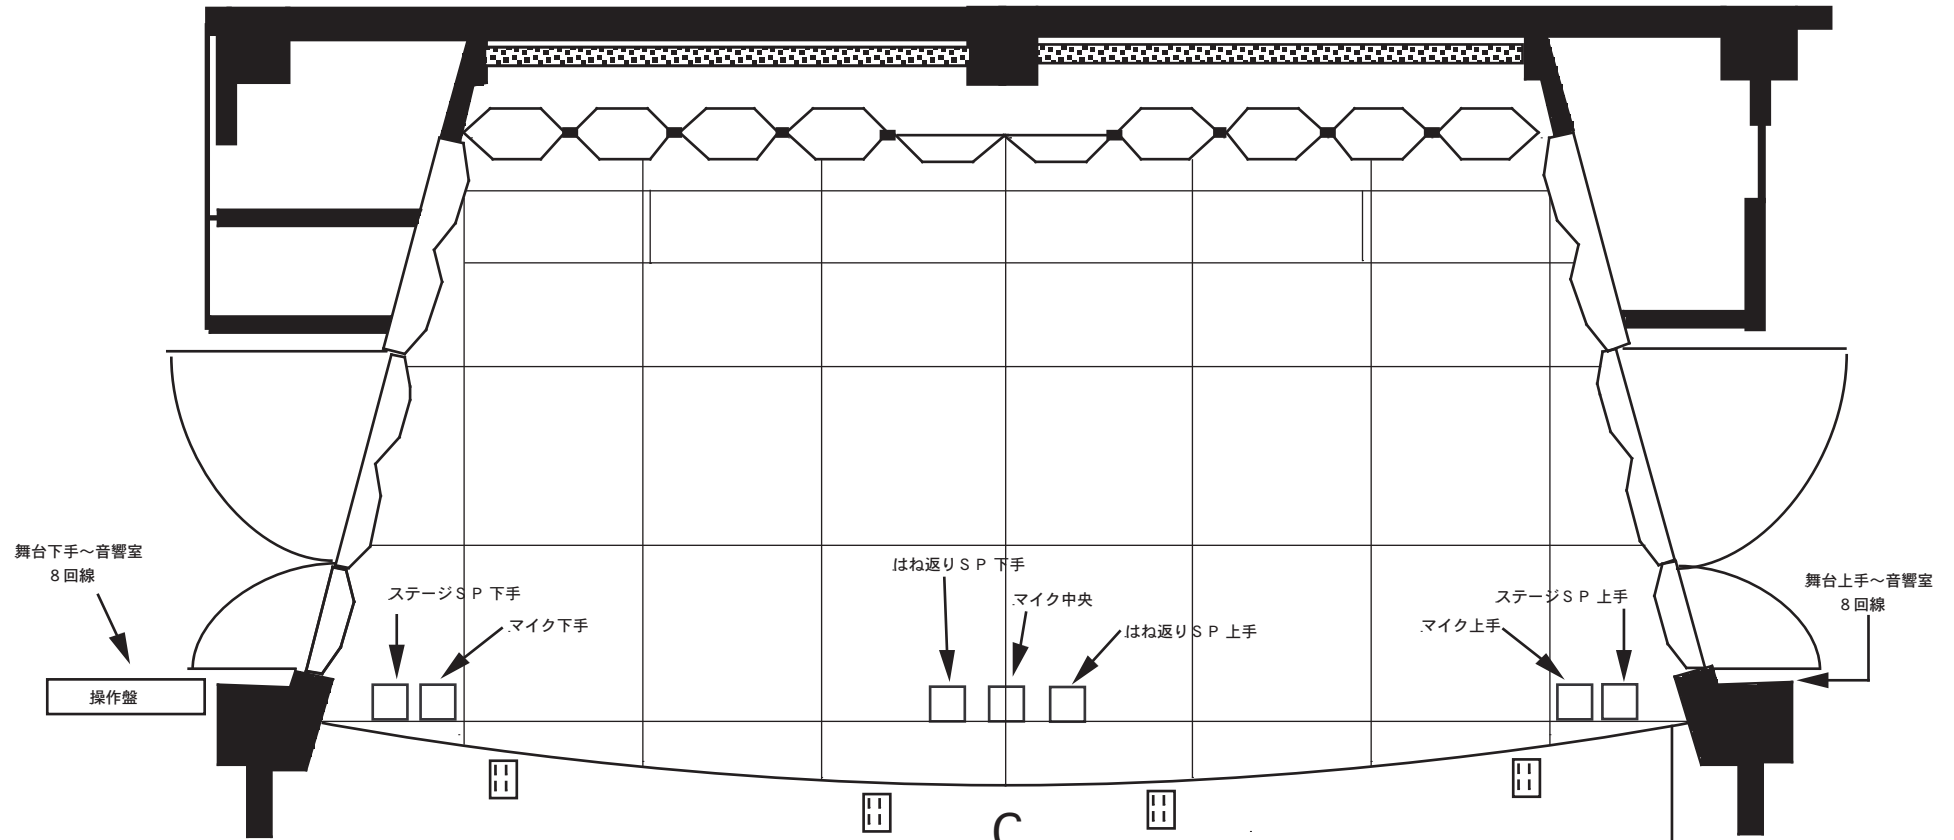

海老名市文化会館小ホール音響一覧

音響室

- デッキ類 (固定)
 TASCAM 112R MKIII ×2
 TASCAM DA-30
 TASCAM DA-30 MK II
 TASCAM CD-401 MK II
 TASCAM MD 350 ×2
 エフェクト
 YAMAHA SPX990

プロセニアムスピーカ
 TOA 特型 (38cm 2way 500W)

フロントスピーカ
 TOA F155-G (12cm 120W)
 かまち下 4カ所

ステージスピーカ
 TOA GS-386W (38cm 2way 450W)

モニタースピーカ
 TOA 380SEM (38cm 3way 360W)
 BOSE 101MM STAGE ×2
 (BOSE 1702 ×2)

スタンド類
 TOA ST-206 (ST) ×3
 TOA ST-301B(Boom) ×3
 TOA ST-64 (卓上)

マイク類

- SHURE Beta 58MR ×3
 SHURE Beta 57MR ×4
 SHURE SM-58S ×1
 SHURE 565SD ×1
 SANKEN CMS-2 (3点吊り用 MS型)
 RODE NT4 (3点吊り用 XY型)
 COUNTRYMAN TYPE85 ×2

ワイヤレスマイク

- B型 2波
 TOA WM-250 ×1 (ハンド型、スイッチ付き)
 TOA WM-280 ×2 (ハンド型)
 TOA WM-350 ×2 (2ピース型)

マルチケーブル

- CANARE 8ch 10m ×2
 BOX(NK オス、メス) ×2

電源

平行口 ×4 系統  印

.1 目一坪 (1.8m × 1.8m)
 間口 13.5m · 10.7m
 奥行 6m
 高さ 10.4m

搬入口
 幅 = 3,300mm
 高さ = 3,300mm
 GLからの距離 = 900mm

貨物用エレベーター諸元(有効)
 幅 = 1,650mm
 奥行 = 2,850mm
 高さ = 2,050mm