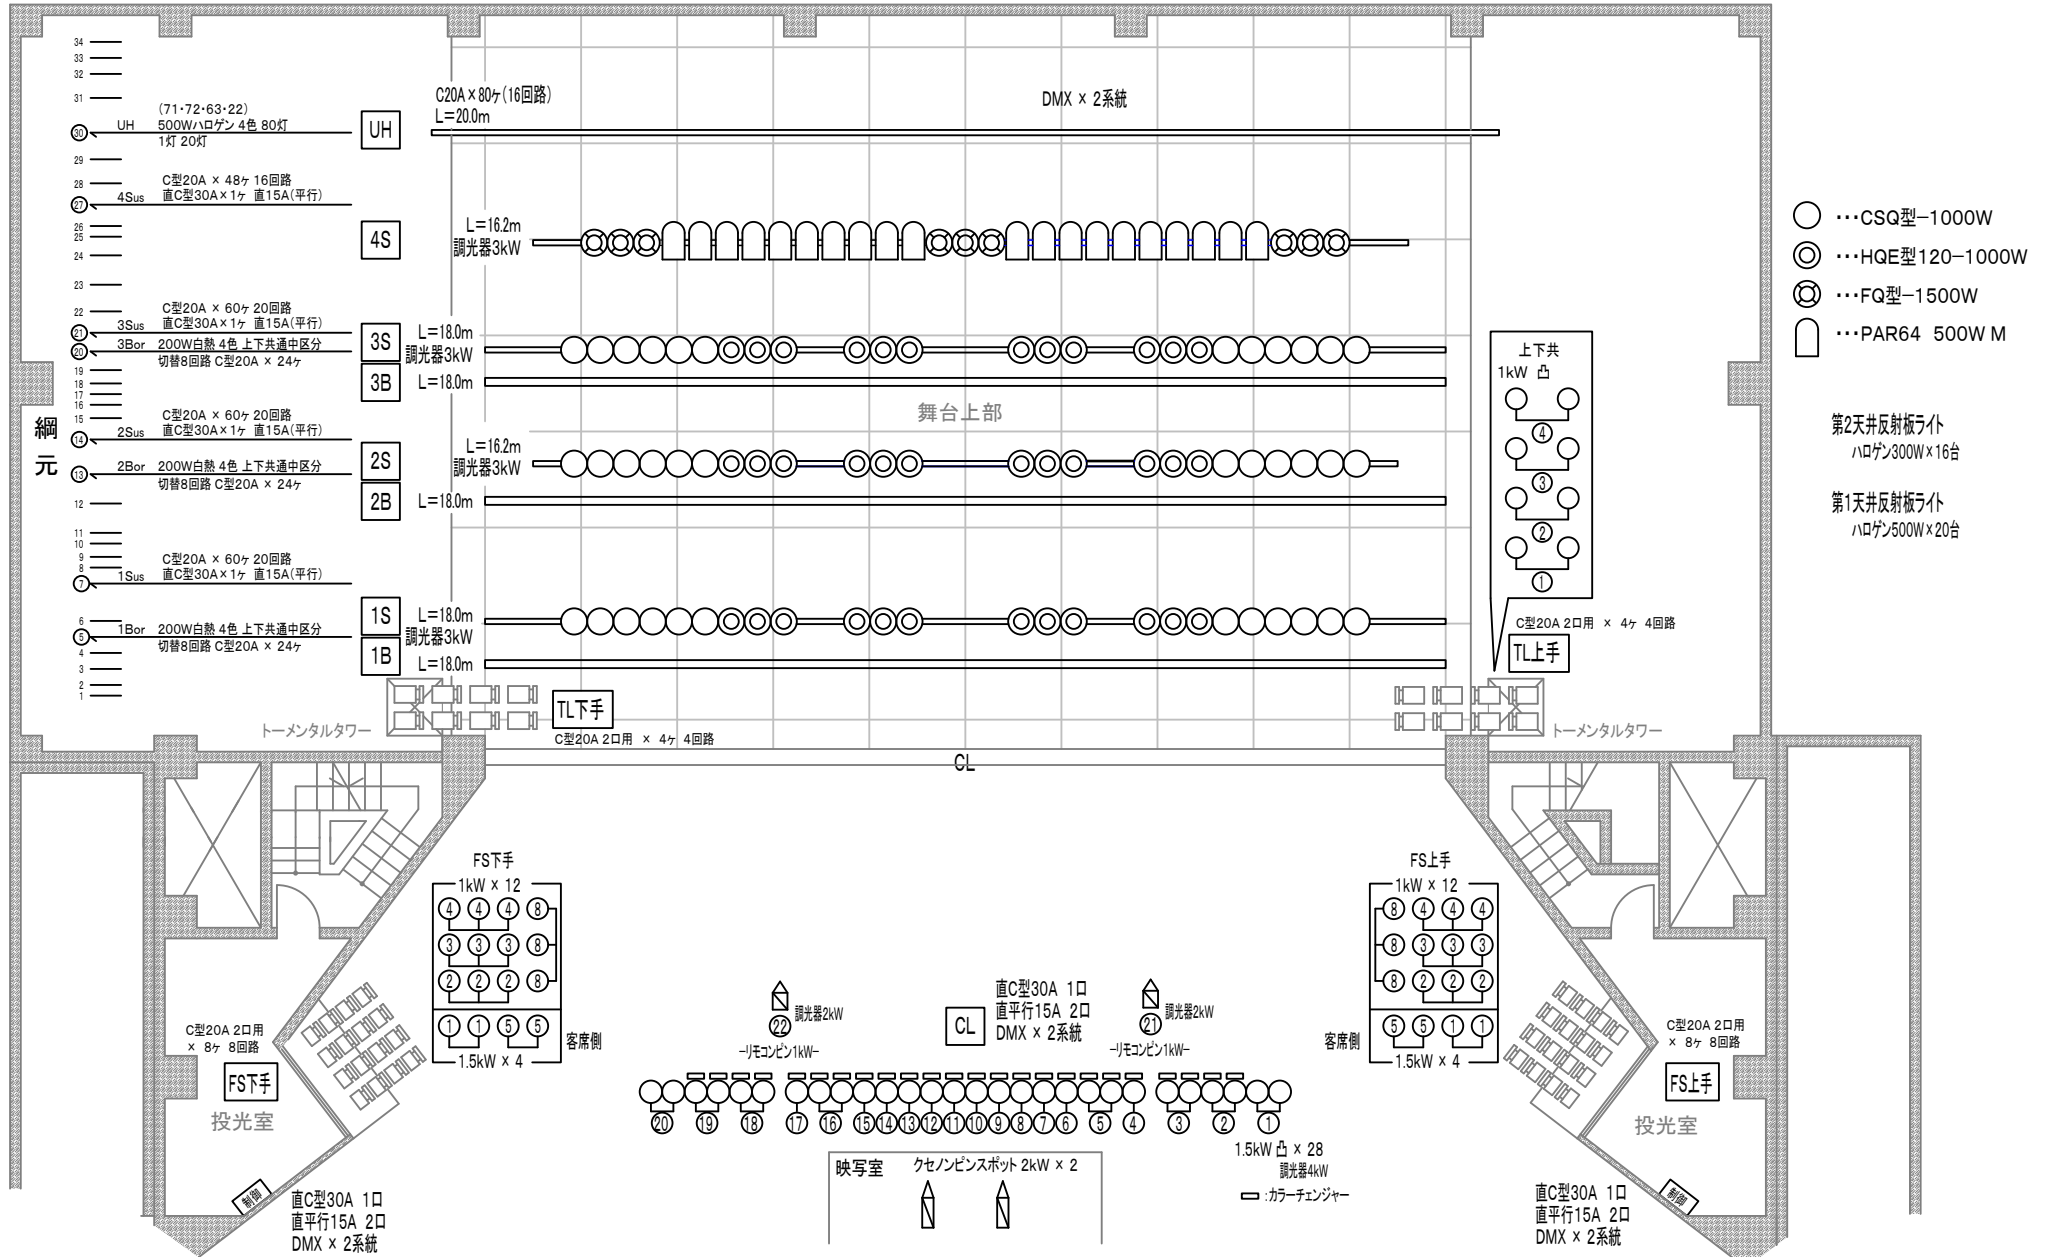

# 海老名市文化会館 大ホール 照明回路図【舞台上部】

2013年2月15日現在

調光操作卓 ..... メモリーシーン × 2000シーン  
 (丸茂) キューフェーダ × 20本  
 スタックフェーダ × 20本  
 プリセットフェーダ 80本 × 3段  
 舞台袖操作パネル ..... キューフェーダ × 20本  
 DMXパッチ盤

1	2	3	4	5	6	7	8	9	10	11	12	13	14	15	16	17	18	19	20	21	22	23	24	25	26	27	28	29	30	31	32	33	34
緞帳	緞帳	電動パト	暗転幕	B	袖	S	パ	パ	引	天	B	S	袖	パ	パ	パ	B	S	引	天	松	パ	パ	S	袖	正	H	パ	パ	大	ホ		
帳	帳	ン	幕	L	L	L	ト	ト	割	反	L	L	リ	ト	ト	ト	L	L	割	反	羽	ト	ト	L	L	反	ト	ト	黒	リ			
1	2	1	1	1	1	1	ン	ン	幕	1	1	ン	ン	ン	ン	ン	ン	ン	幕	2	目	ン	ン	ン	ン	ン	ン	ン	ン	ン	ン	ン	
							格	格	2			格	格	格	格	格	格	格	格	格	格	格	格	格	格	格	格	格	格	格	格	格	

1目 - 坪(1.8m×1.8m)  
 間口 : 18m  
 奥行 : 15m

搬入口  
 幅 = 2,900mm  
 高さ = 3,300mm  
 GLからの距離 = 900mm

- ...CSQ型-1000W
- ◎ ...HQE型120-1000W
- ⊗ ...FQ型-1500W
- ...PAR64 500W M

第2天井反射板ライト  
 ハロゲン300W×16台

第1天井反射板ライト  
 ハロゲン500W×20台