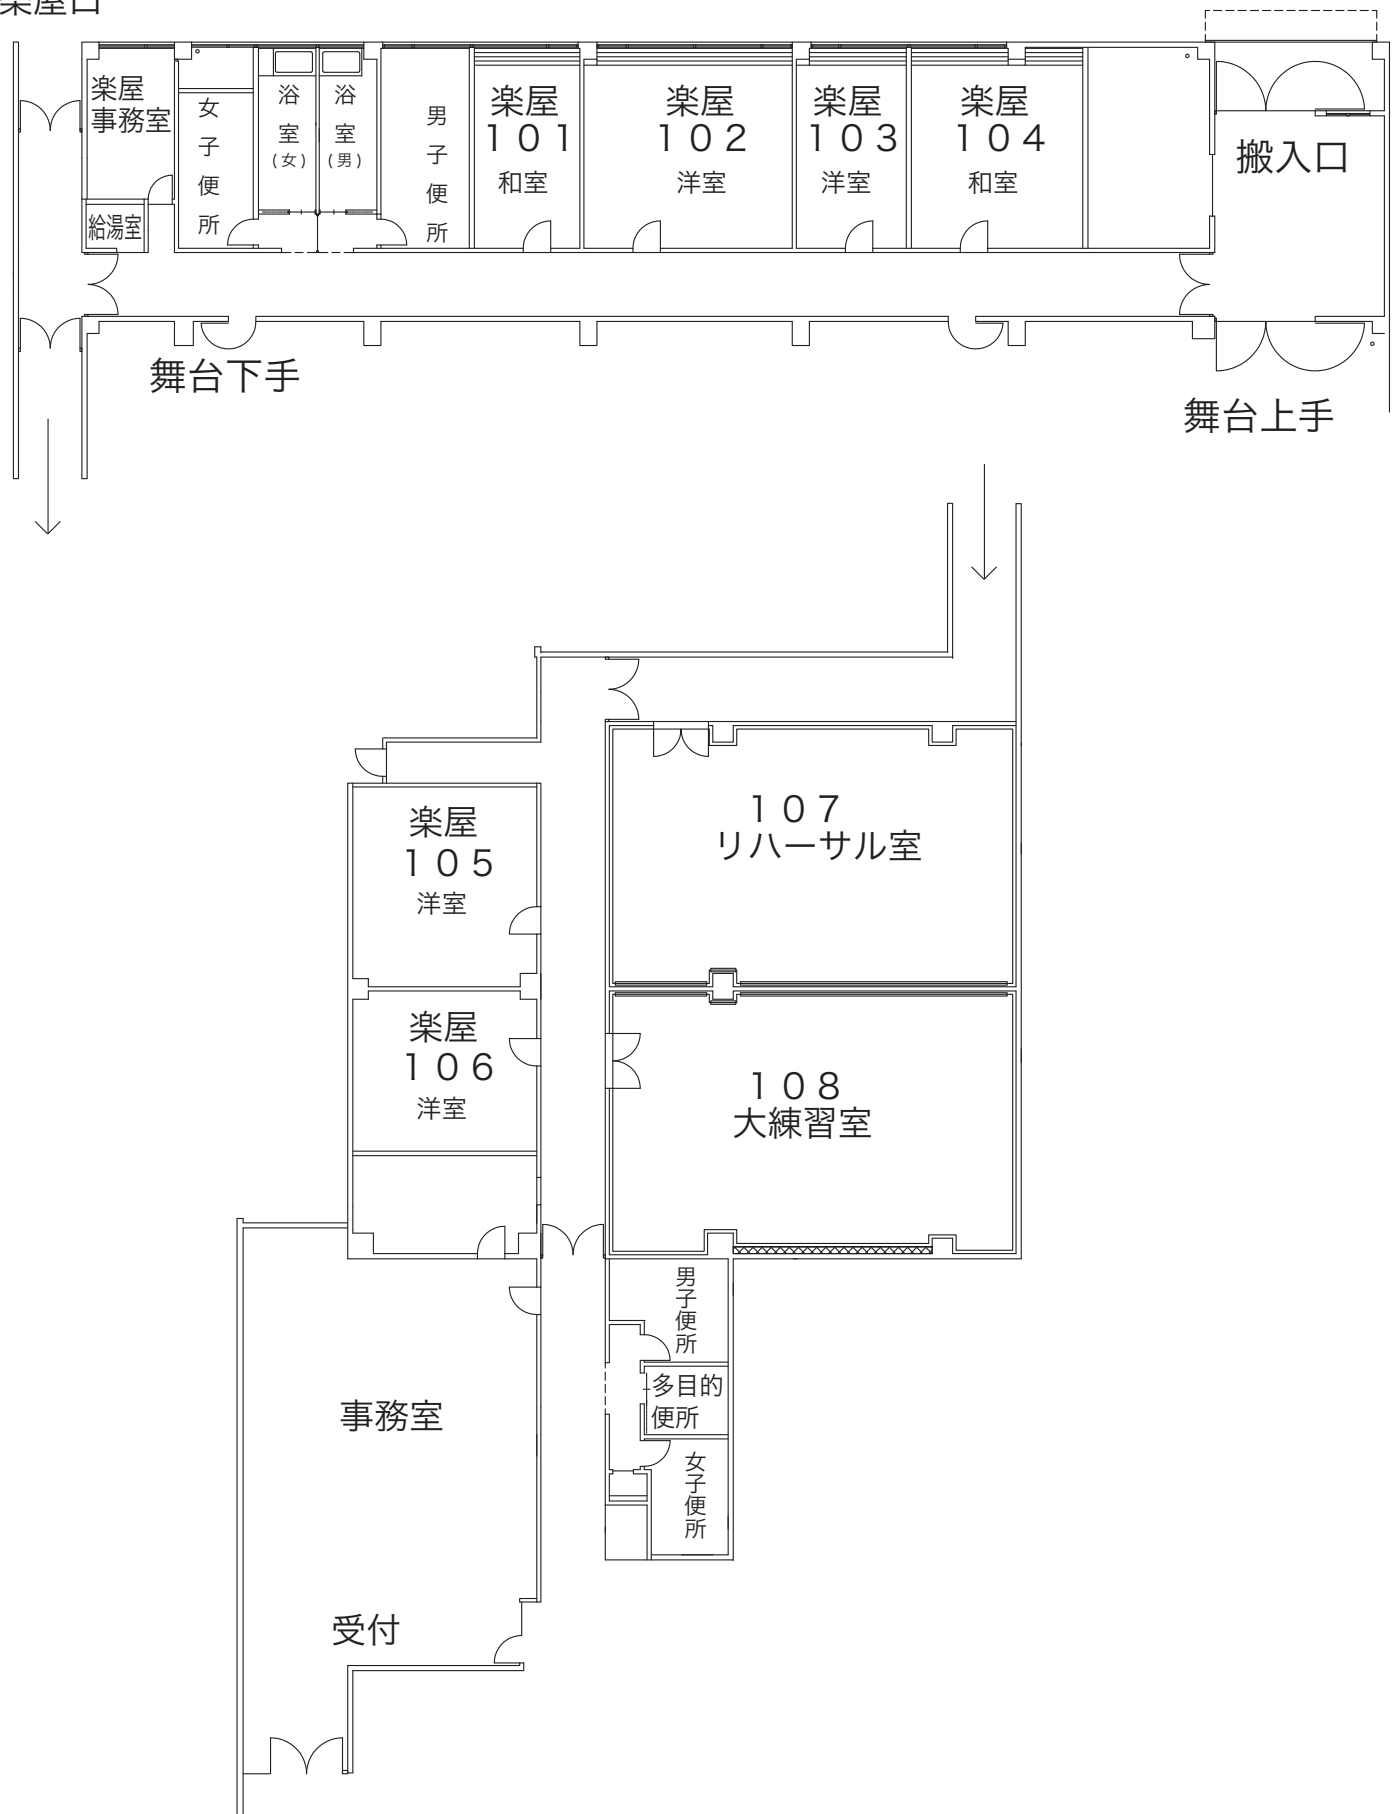

海老名市文化会館 大ホール 楽屋配置図

楽屋口

2012年7月1日現在